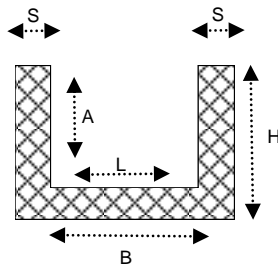

ART. TRU13

- S) 30 mm.
- H) 150 mm.
- B) 130 mm.
- A) 120 mm.
- L) 70 mm.

ART. TRU19

- S) 30 mm.
- H) 130 mm.
- B) 190 mm.
- A) 100 mm.
- L) 130 mm.

ART. TRU18

- S) 30 mm.
- H) 210 mm.
- B) 180 mm.
- A) 180 mm.
- L) 120 mm.

ART. TRU21

- S) 30 mm.
- H) 240 mm.
- B) 210 mm.
- A) 210 mm.
- L) 150 mm.

ART. TRU24

- S) 30 mm.
- H) 290 mm.
- B) 240 mm.
- A) 260 mm.
- L) 180 mm.

Colore Noce
Colore Acero
Colore Bianco

TRAVI RUSTICHE

Produzione anche su misura