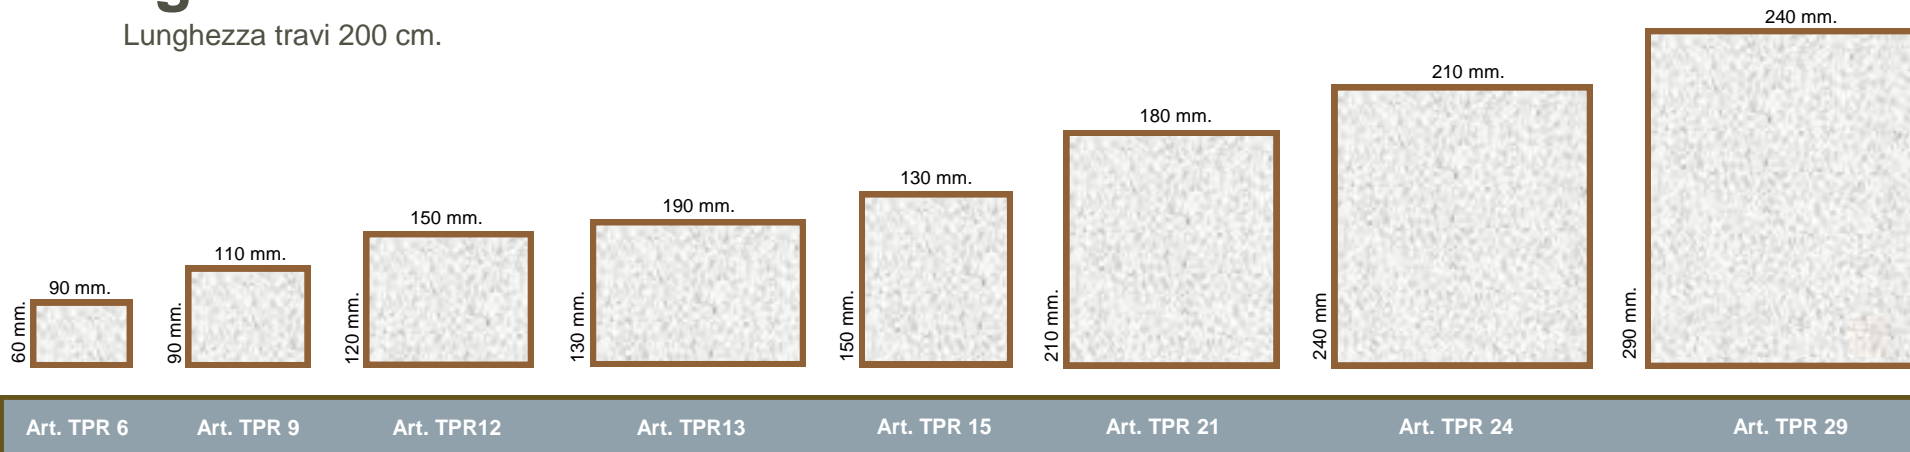

ART. TRU21

- S) 30 mm.
- H) 240 mm.
- B) 210 mm.
- A) 210 mm.
- L) 150 mm.

ART. TRU24

- S) 30 mm.
- H) 290 mm.
- B) 240 mm.
- A) 260 mm.
- L) 180 mm.

Colore Noce
Colore Acero
Colore Bianco

TRAVI RUSTICHE

Produzione anche su misura

TRAVI E TAVOLATI

Italian style decorations

www.dekoritaly.eu

Legno rustico

Lunghezza travi 200 cm.

TRAVI PIENE

Art. TV500
PANNELLO TAVOLATO

Art. SF10
STAFFA EFFETTO FERRO
100 cm.