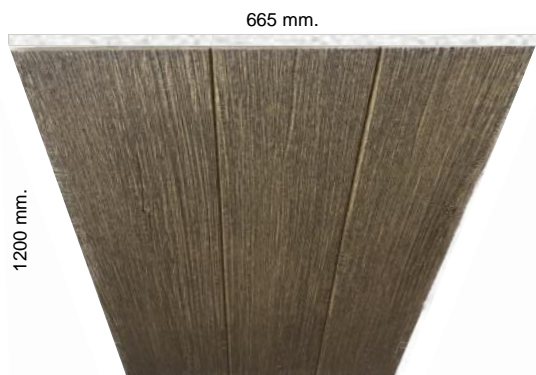

TRAVI E TAVOLATI

Italian style decorations

www.dekoritaly.eu

Legno rustico

Lunghezza travi 200 cm.

TRAVI PIENE

Art. TV500
PANNELLO TAVOLATO

Art. SF10
STAFFA EFFETTO FERRO
100 cm.