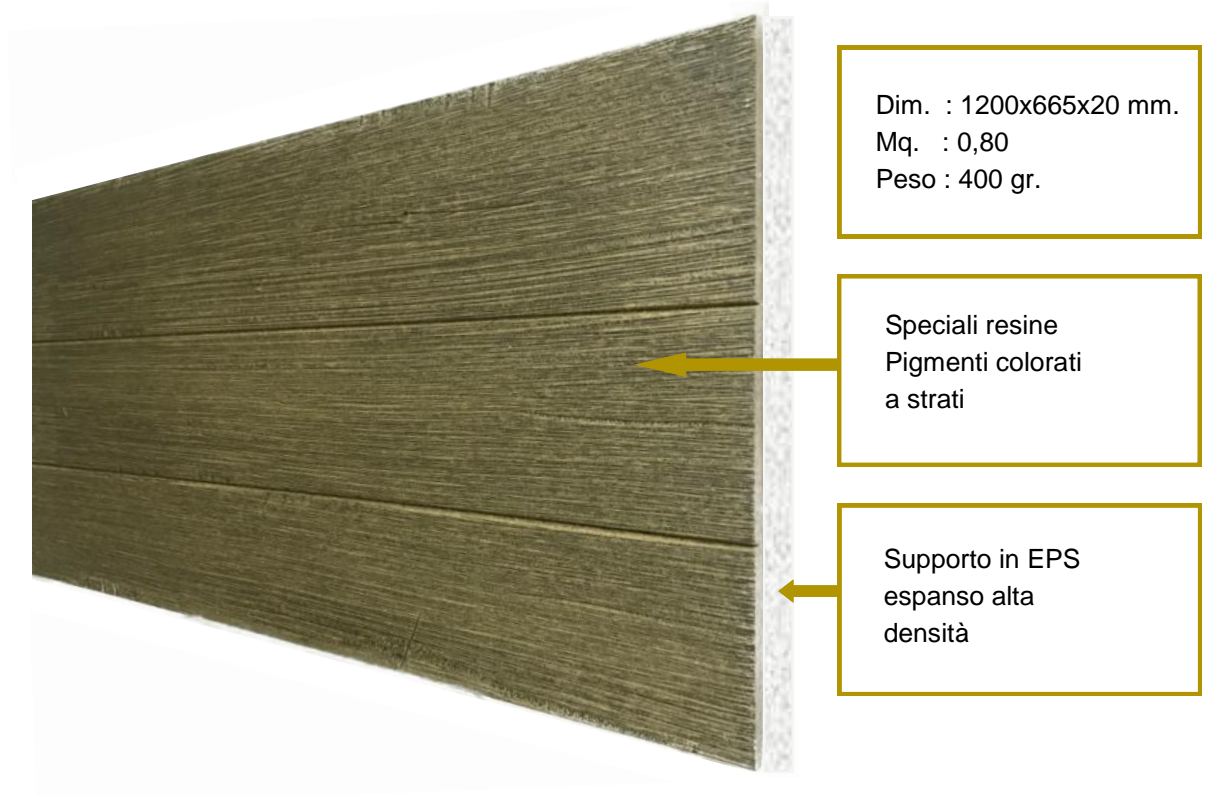

Il pannello in Legno

termoisolante
pratico e leggero!

Italian style decorations