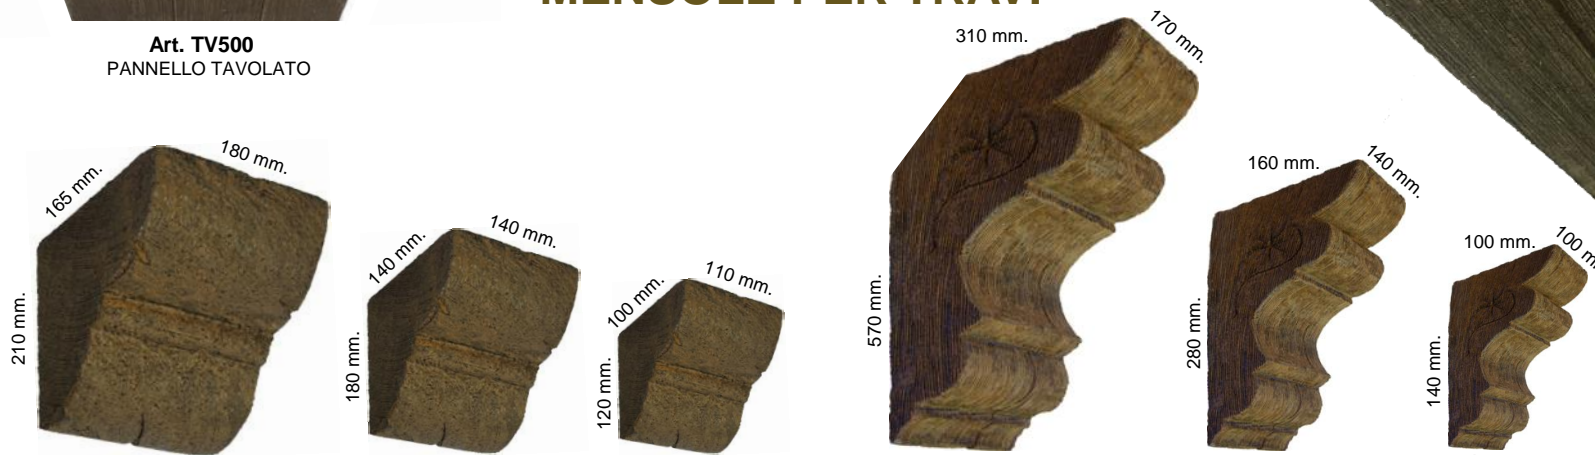

MENSOLE PER TRAVI

Art. LM180

Art. LM140

Art. LM110

Art. TM17

Art. TM14

Art. TM10

TRAVI RUSTICHE