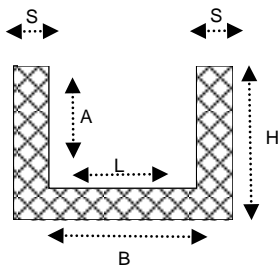

ART. TRU13

- S) 30 mm.
- H) 150 mm.
- B) 130 mm.
- A) 120 mm.
- L) 70 mm.

ART. TRU19

- S) 30 mm.
- H) 130 mm.
- B) 190 mm.
- A) 100 mm.
- L) 130 mm.

ART. TRU18

- S) 30 mm.
- H) 210 mm.
- B) 180 mm.
- A) 180 mm.
- L) 120 mm.

ART. TRU21

- S) 30 mm.
- H) 240 mm.
- B) 210 mm.
- A) 210 mm.
- L) 150 mm.

ART. TRU24

- S) 30 mm.
- H) 290 mm.
- B) 240 mm.
- A) 260 mm.
- L) 180 mm.

Colore Noce
Colore Acero
Colore Bianco

TRAVI RUSTICHE

Produzione anche su misura