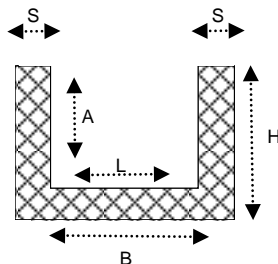

ART. TRU13

- S) 30 mm.
- H) 150 mm.
- B) 130 mm.
- A) 120 mm.
- L) 70 mm.

ART. TRU19

- S) 30 mm.
- H) 130 mm.
- B) 190 mm.
- A) 100 mm.
- L) 130 mm.

ART. TRU18

- S) 30 mm.
- H) 210 mm.
- B) 180 mm.
- A) 180 mm.
- L) 120 mm.

ART. TRU21

- S) 30 mm.
- H) 240 mm.
- B) 210 mm.
- A) 210 mm.
- L) 150 mm.

ART. TRU24

- S) 30 mm.
- H) 290 mm.
- B) 240 mm.
- A) 260 mm.
- L) 180 mm.

Colore Noce
Colore Acero
Colore Bianco

TRAVI RUSTICHE

Produzione anche su misura