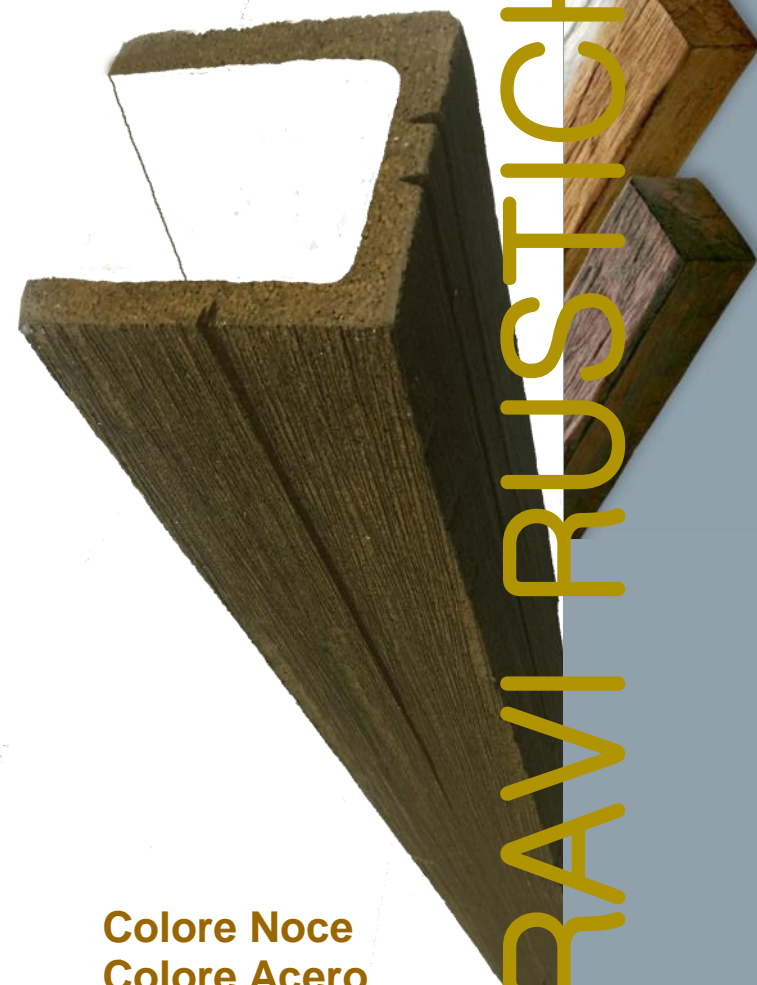

ART. TRU21

- S) 30 mm.
- H) 240 mm.
- B) 210 mm.
- A) 210 mm.
- L) 150 mm.

ART. TRU24

- S) 30 mm.
- H) 290 mm.
- B) 240 mm.
- A) 260 mm.
- L) 180 mm.

Colore Noce
Colore Acero
Colore Bianco

TRAVI RUSTICHE

Produzione anche su misura

TRAVI E TAVOLATI

Italian style decorations

www.dekoritaly.eu

Legno rustico

Lunghezza travi 200 cm.

TRAVI PIENE

Art. TV500
PANNELLO TAVOLATO

Art. SF10
STAFFA EFFETTO FERRO
100 cm.