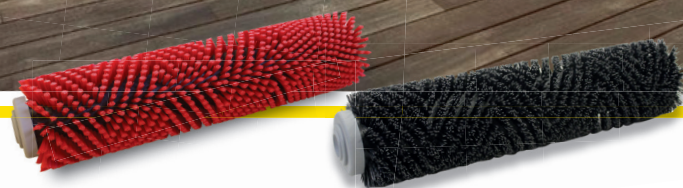

# WOODY CLEANER MACHINE ROLLER

LAVASCIUGA PAVIMENTI  
COMPATTA

IDEALE per lavare  
ed asciugare qualsiasi  
superficie indoor ed outdoor

**POTENTE ED EFFICIENTE**

**FACILE DA MANUTENERE**

**TESTATA PIATTA**

**ARCHETTO DI SPINTA  
ERGONOMICO**

**Chimiver**<sup>®</sup>  
"Your floors partner"  

**SPAZZOLA WHITE WOODY ROLLER** 200,00 €

Spazzola per interno

**SPAZZOLA RED WOODY ROLLER** 200,00 €

Spazzola per esterno