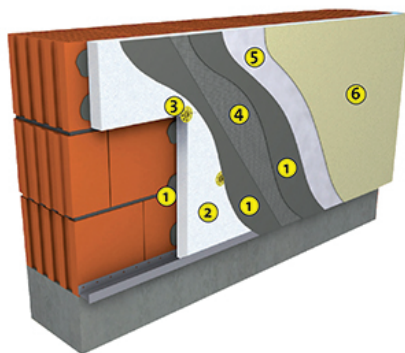

SISTEMA DI ISOLAMENTO TERMICO A CAPPOTTO/ mm60

TIPOLOGIA	NOME	CONFEZIONE	PREZZO	CONSUMO	INC/MQ
ADES_RAS	weber.therm AP50 system	sacchi da 25 kg	11,85 € a sacco	7 kg/mq	3,31 €/mq
PANNELLI	weber.therm F100/60	pacchi da 10 lastre	2,27 € a lastra	2 lastre/mq	4,54 €/mq
TASSELLI	weber.therm TA6/110	scatole da 100 pezzi	0,17 € a pezzo	6 pz/mq	1,33 €/mq
RETE	weber.therm RE160	rotoli da 50 mq	51,73 € a rotolo	1 mq/mq	1,01 €/mq
PRIMER	weber.prim RA13 (5 lt)	taniche da 5 lt	18,93 € a secchio	0,04 lt/mq	0,14 €/mq
RIV_COL	weber.cote riviera R col. da def.*	secchi da 25 kg	39,40 € a secchio	2,1 kg/mq	3,30 €/mq
					13,60€/mq

*Prezzo calcolato sulla fascia di prezzo delle serie 200-300-500. Per colori delle serie 400-600-700, il prezzo subirà un piccolo incremento da stabilire.